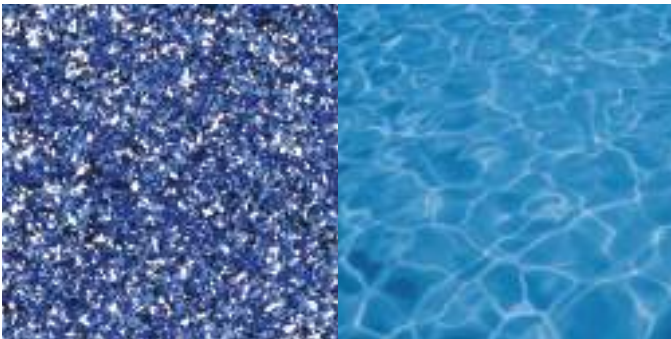

Semicircle with Gulf Coast pool
Ocean Blue G2

Genesis/Synergy Semicircle Side with Monaco pool
Ocean Blue G2

Sapphire Blue

Crystite Classic
G2

Crystite Crystal
G3

Ocean Blue

Crystite Classic
G2

Crystite Crystal
G3